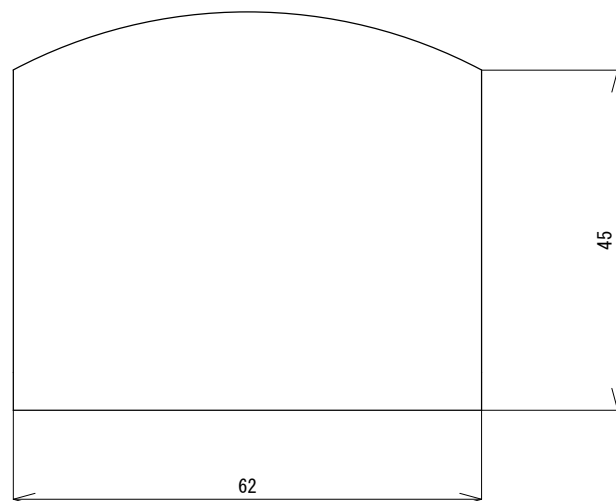

ハクキンカイロカバー

①フタ部分×2

②本体部分×2

単位 = mm